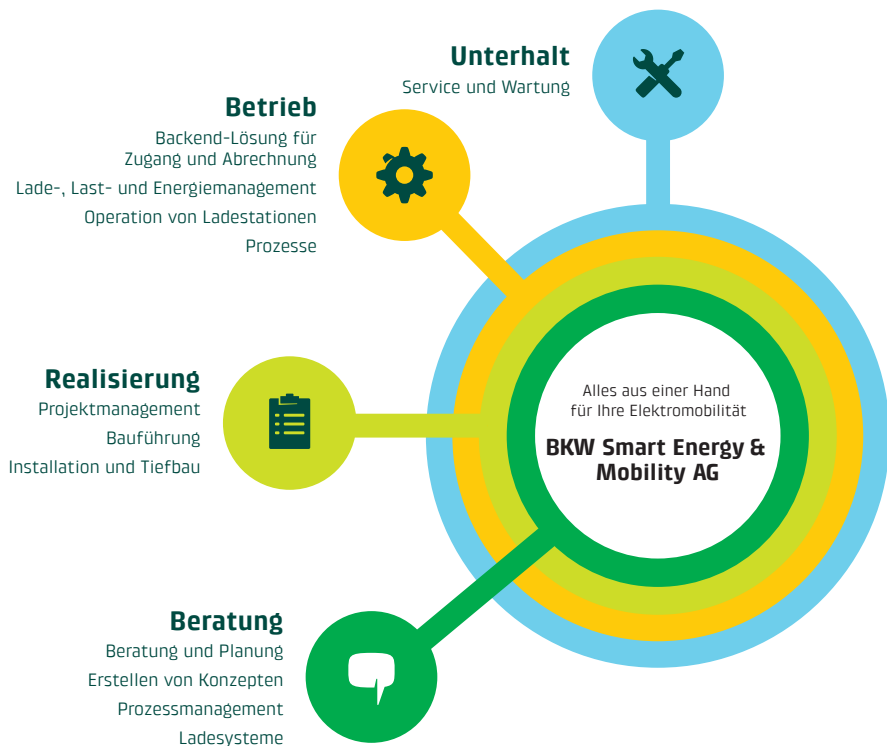

↳ Ihr Rundum-sorglos-Paket

Ein Angebot für alle Leistungen

Von der Beratung über die Realisierung, den Betrieb und den Unterhalt – mit uns haben Sie alles aus einer Hand.

Reibungsloses & übergreifendes Prozess- und Projektmanagement

Sie kümmern sich um Ihre Liegenschaft, wir uns um den Rest: von der Planung bis zur Inbetriebnahme und dem Unterhalt Ihrer Ladeinfrastruktur.

Ein Ansprechpartner

Sie erhalten während der ganzen Zeit denselben Ansprechpartner.

Zeitersparnis

Statt sich mit diversen Abläufen und Lieferanten rumzuschlagen, können Sie sich auf Ihren Alltag konzentrieren – den Rest überlassen Sie getrost uns.

BKW Smart Energy & Mobility AG
Westbahnhofstrasse 3
4500 Solothurn

BKW Smart Energy & Mobility AG
Wiesenstrasse 10A
8952 Schlieren

+41 58 477 49 19
mobility@bkw.ch
www.smart-mobility.ch