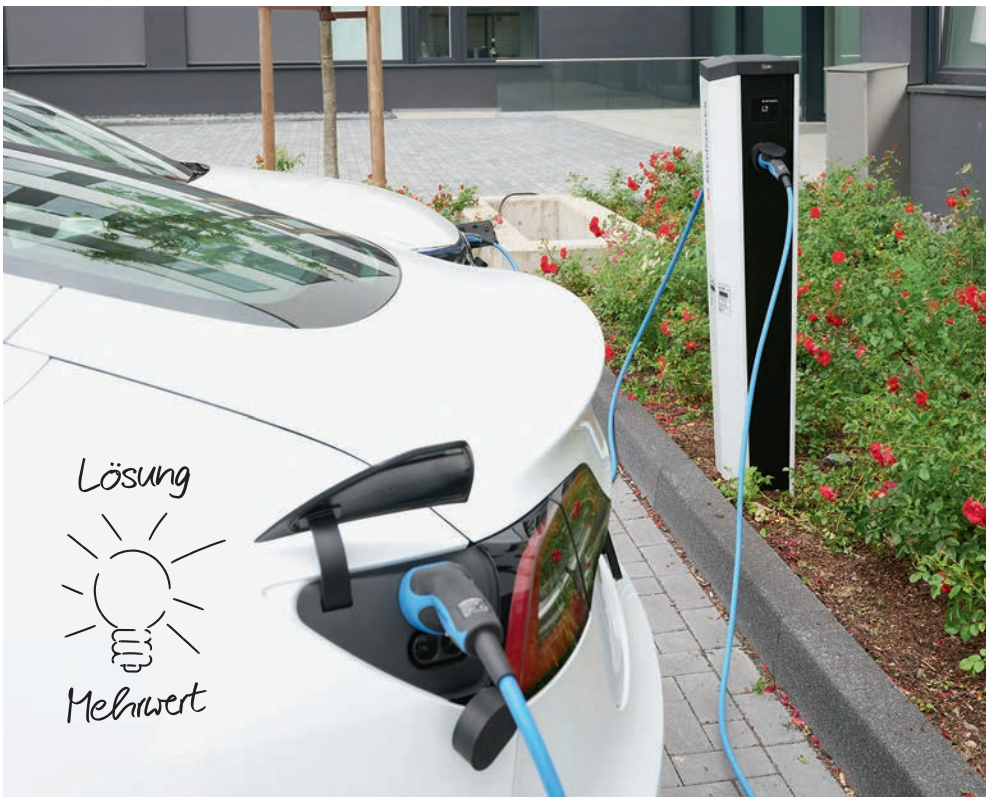

PRODUKTEINFORMATION

E-Mobility

Alles aus einer Hand

Mit BKW Smart Energy und Mobility AG haben Sie Ihren Gesamt-lösungsanbieter rund um Ihre Ladeinfrastruktur gefunden. Unsere intelligenten und ganzheitlichen Lösungen sind Ihr Mehrwert.